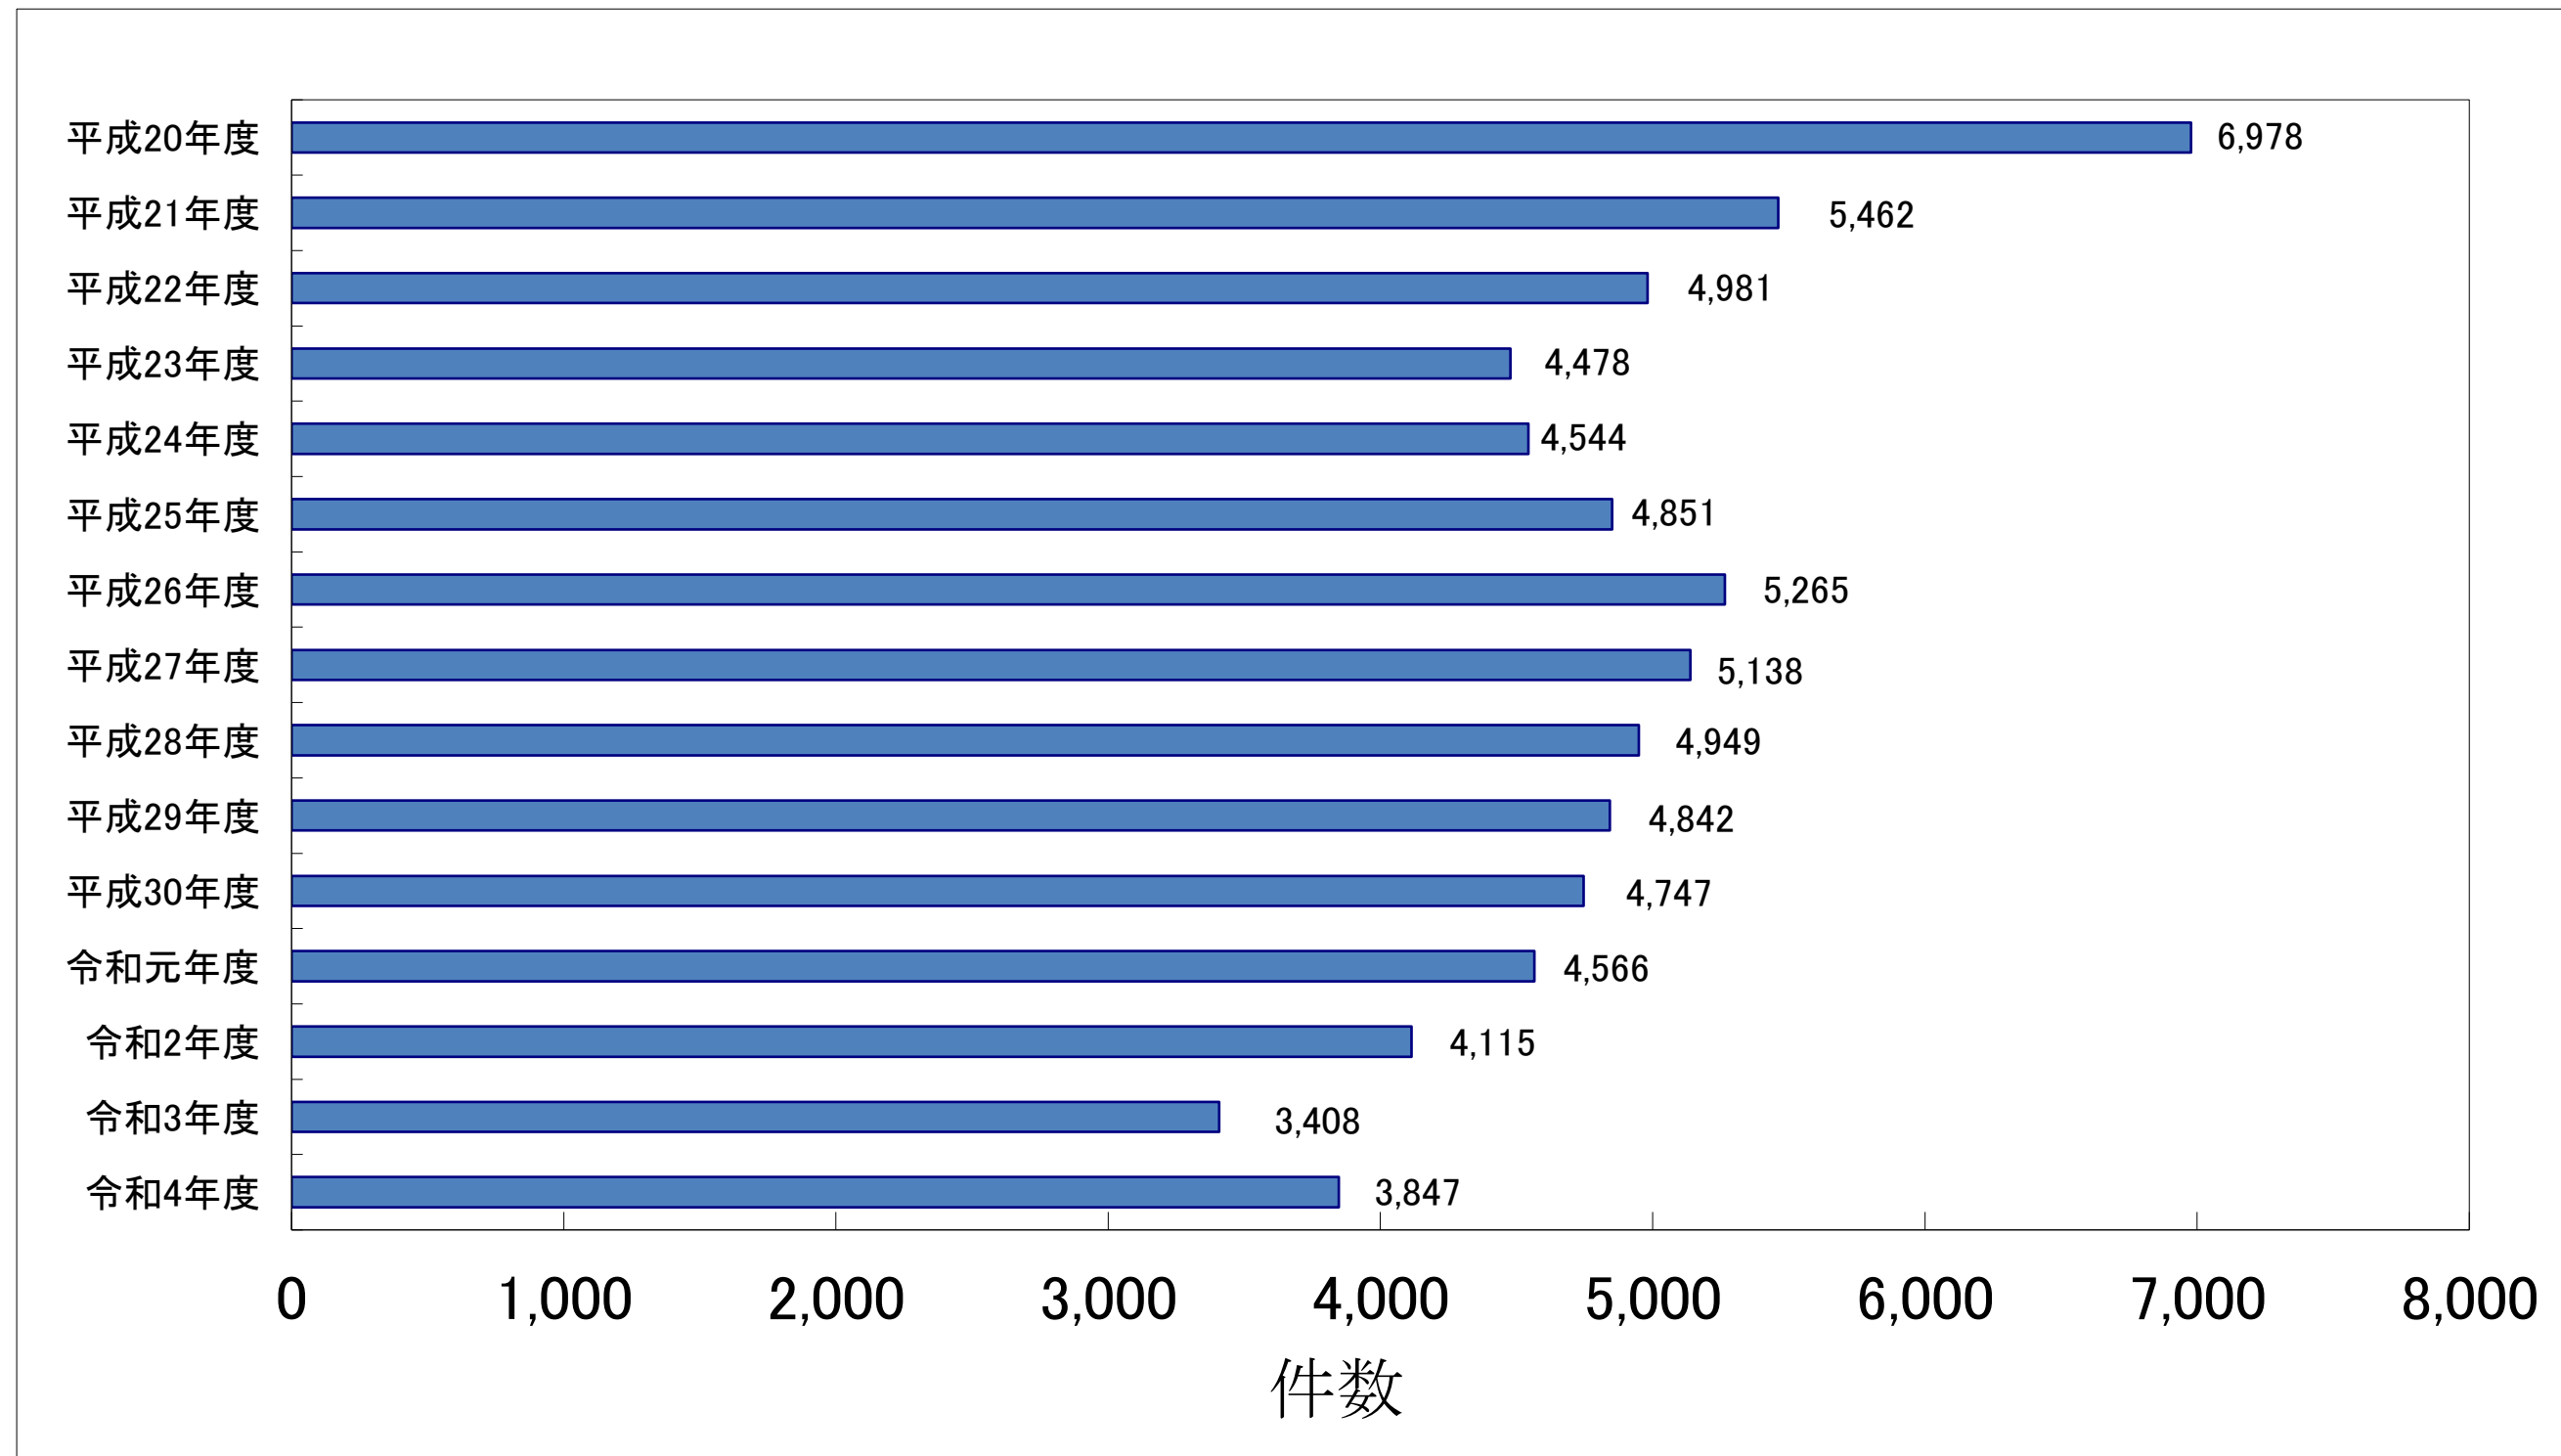

VIII 過去15年間における苦情総件数

年 度	平成20年度	平成21年度	平成22年度	平成23年度	平成24年度	平成25年度	平成26年度	平成27年度	平成28年度	平成29年度	平成30年度	令和元年度	令和2年度	令和3年度	令和4年度
苦情総件数	6,978	5,462	4,981	4,478	4,544	4,851	5,265	5,138	4,949	4,842	4,747	4,566	4,115	3,408	3,847