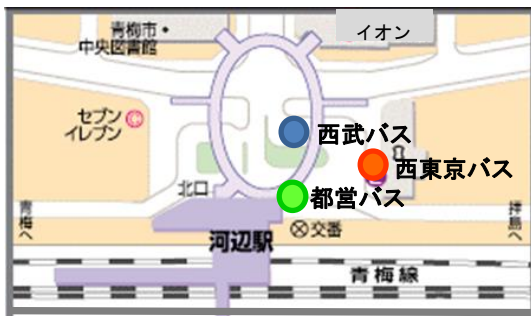

<交通>

**JR青梅線河辺駅北口下車 徒歩25分**

または「河辺駅北口」バス停より

▶**西東京バス(2番乗り場)**

河11 小作駅東口(塩船観音経由)行き

「看護学校入口」下車 徒歩3分

河10 青梅看護専門学校行き(朝・夕のみ)

▶**都営バス(1番乗り場)**

梅77甲または梅77甲折返

「JA西東京」下車 徒歩6分

▶**西武バス(3番乗り場)**

入市32-1 入間市駅行き

「JA西東京」下車 徒歩7分

- バスの本数が少ないので、時刻表をご確認のうえお越しください。
- バスの時刻表(令和元年9月現在)は下記リンクをご参照ください。
  - [西東京バス時刻表](#)
  - [都営バス時刻表](#)
  - [西武バス時刻表](#)
- 都営バスの午前中「梅77甲折返」はJA西東京まで時間のかかる路線(外回り)ですので、ご注意ください。