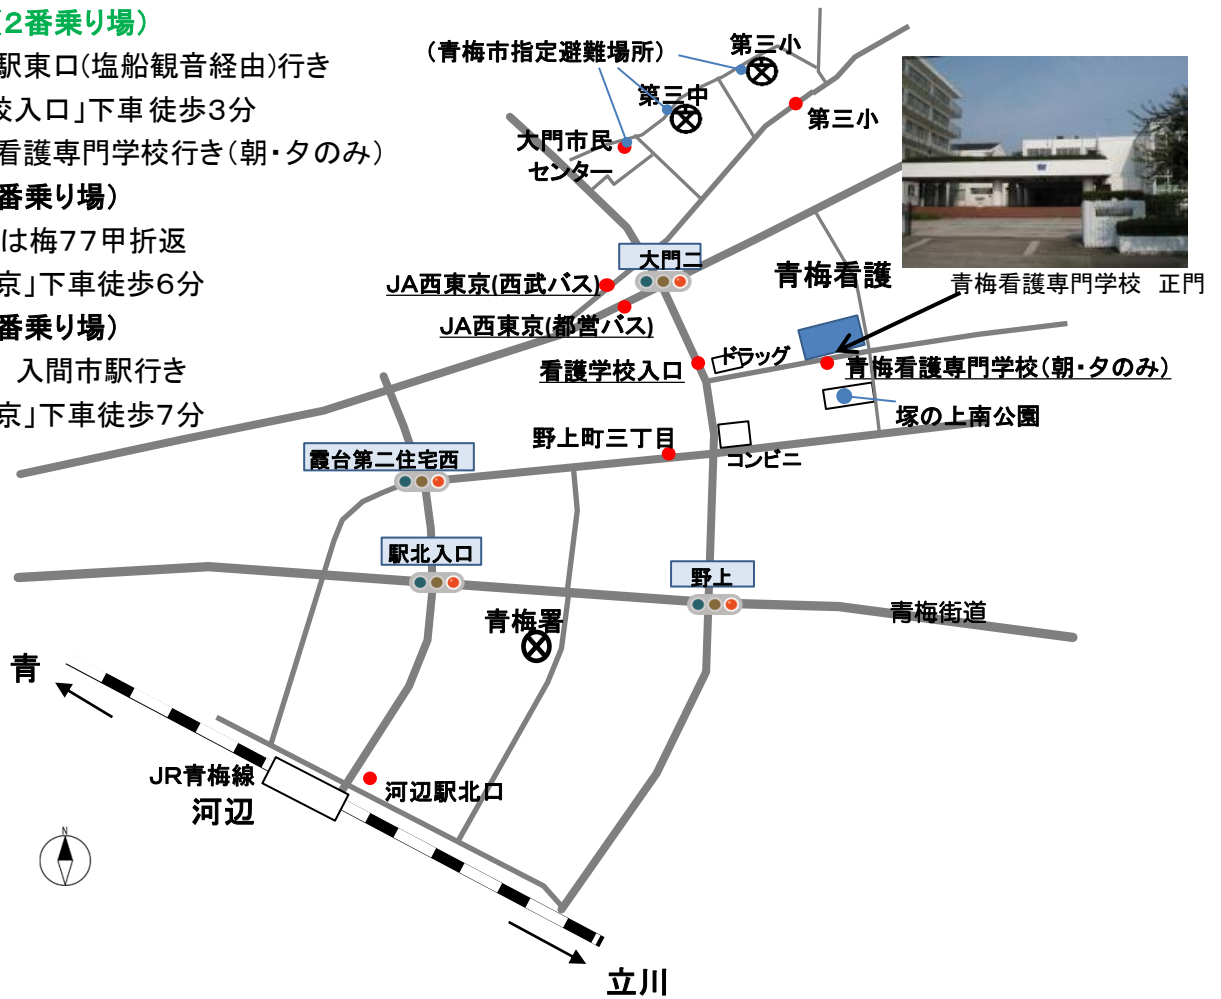

<交通>

**JR青梅線河辺駅北口下車 徒歩25分**

または「河辺駅北口」バス停より

▶**西東京バス(2番乗り場)**

河11 小作駅東口(塩船観音経由)行き

「看護学校入口」下車 徒歩3分

河10 青梅看護専門学校行き(朝・夕のみ)

▶**都営バス(1番乗り場)**

梅77甲または梅77甲折返

「JA西東京」下車 徒歩6分

▶**西武バス(3番乗り場)**

入市32-1 入間市駅行き

「JA西東京」下車 徒歩7分

- バスの本数が少ないので、時刻表をご確認のうえお越しください。
- バスの時刻表(令和元年9月現在)は下記リンクをご参照ください。
  - [西東京バス時刻表](#)
  - [都営バス時刻表](#)
  - [西武バス時刻表](#)
- 都営バスの午前中「梅77甲折返」はJA西東京まで時間のかかる路線(外回り)ですので、ご注意ください。