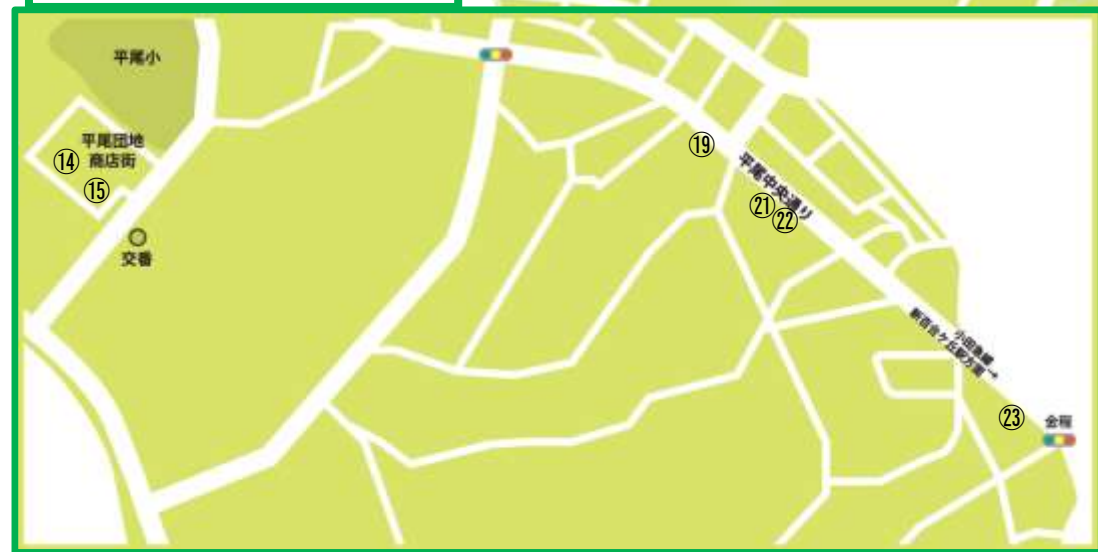

稲城市の 野菜メニュー店MAP

平尾周辺拡大図

店舗情報

(店舗名、野菜メニュー、住所、電話番号)は稲城市の「野菜メニュー店一覧」をご参照ください。