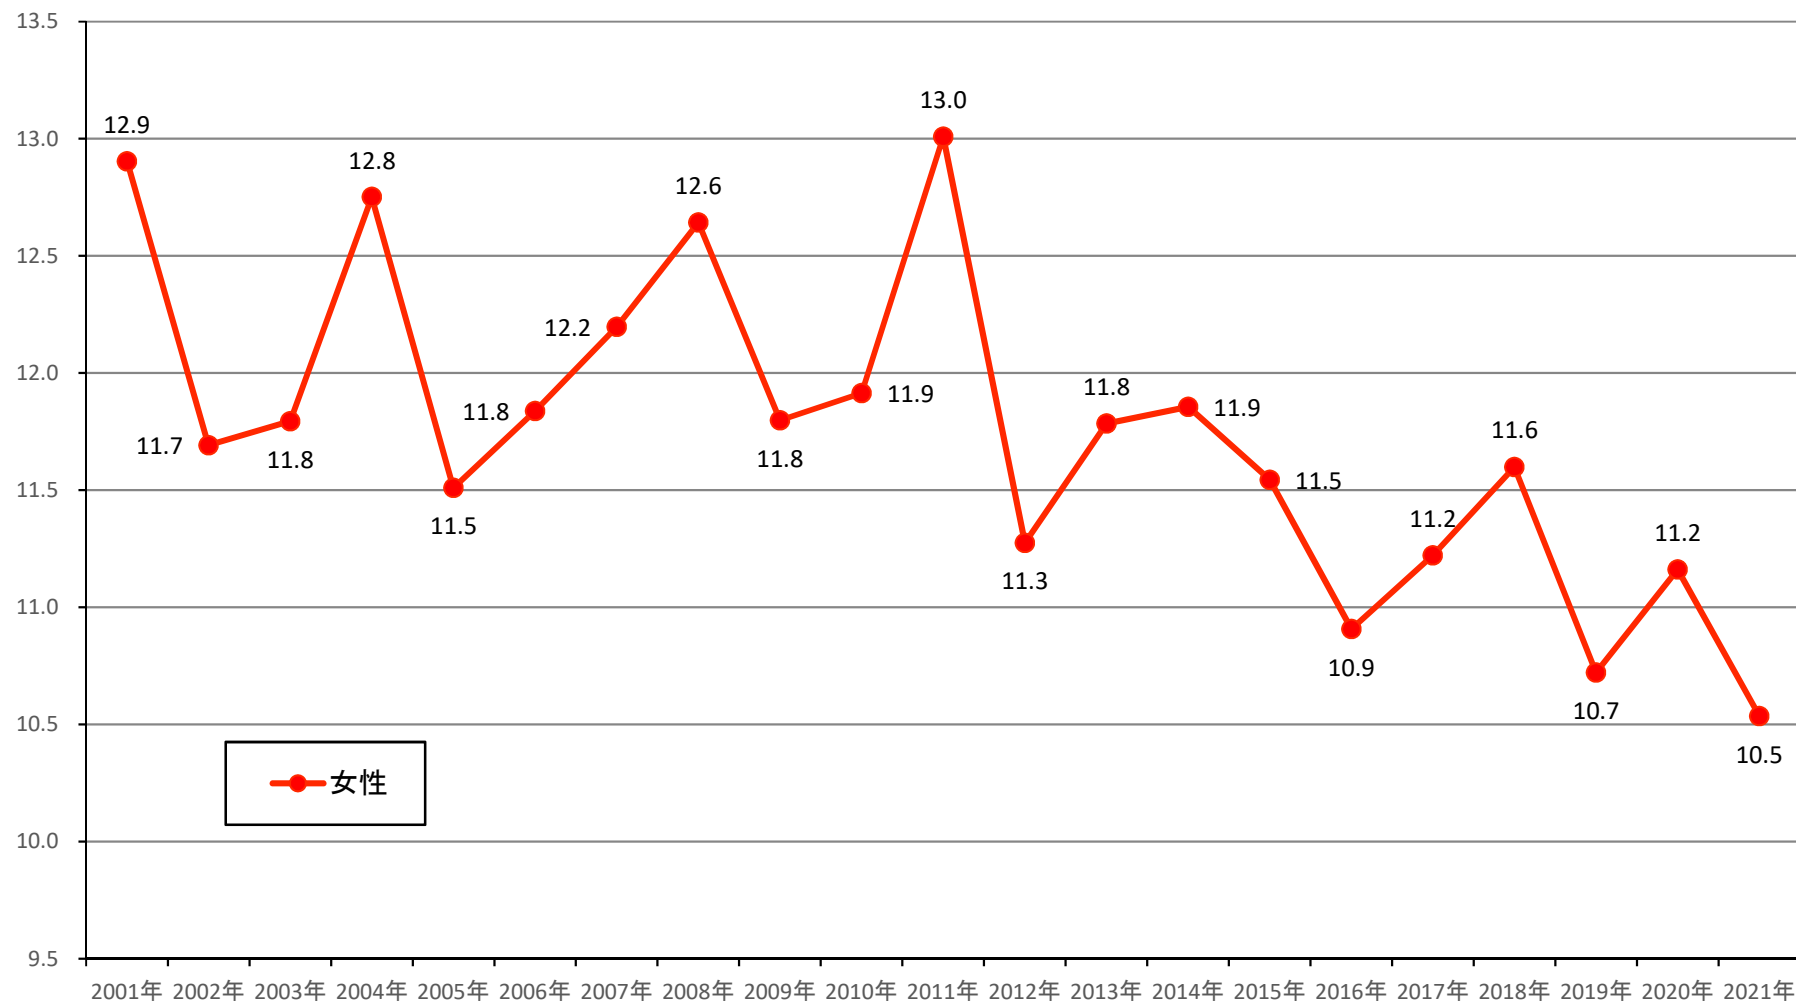

(人口10万対)

乳がん 75歳未満年齢調整死亡率(東京都)

出典: 国立がん研究センターがん情報サービス「がん登録・統計」