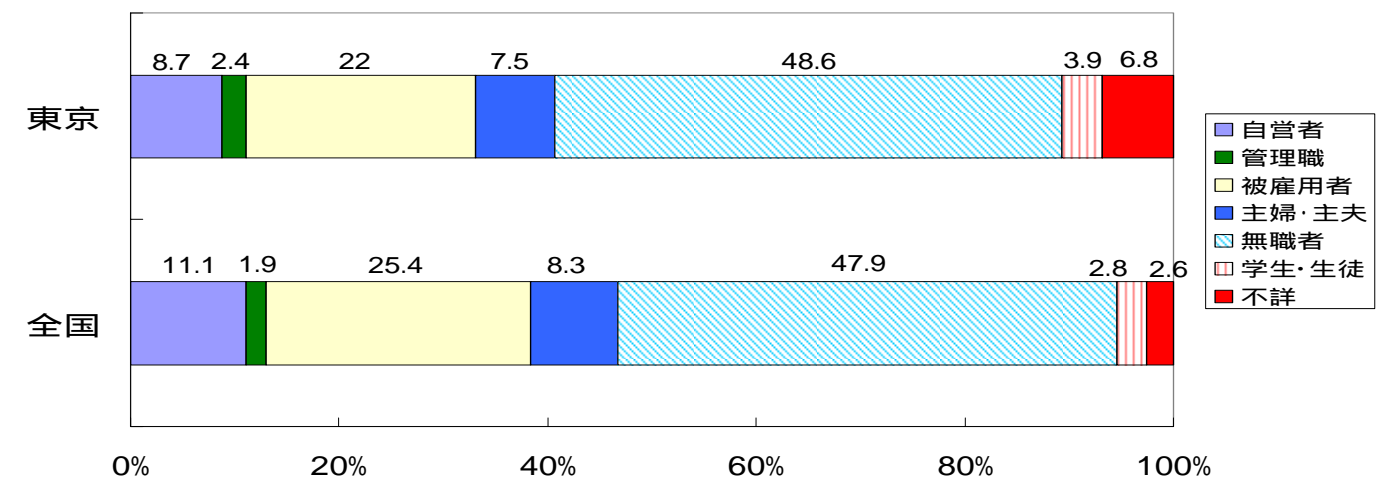

自殺者数構成比職業別(東京都・全国 / 平成18年)

出典：平成18年中における自殺の概要資料(警察庁) 警視庁の統計