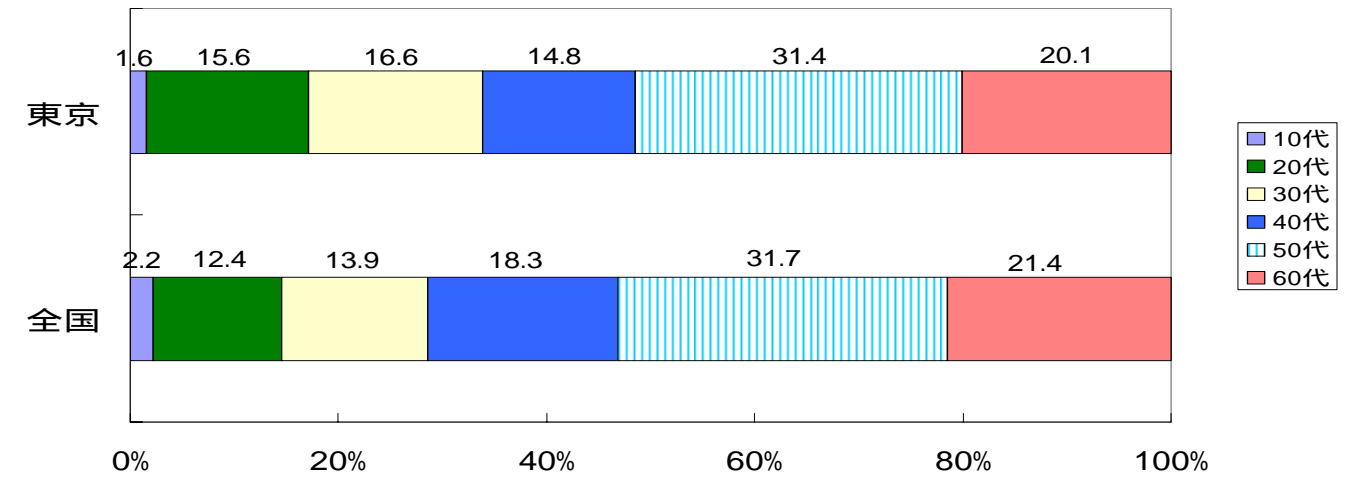

自殺者数構成比年代別(東京都・全国 / 平成12年)

出典：人口動態統計