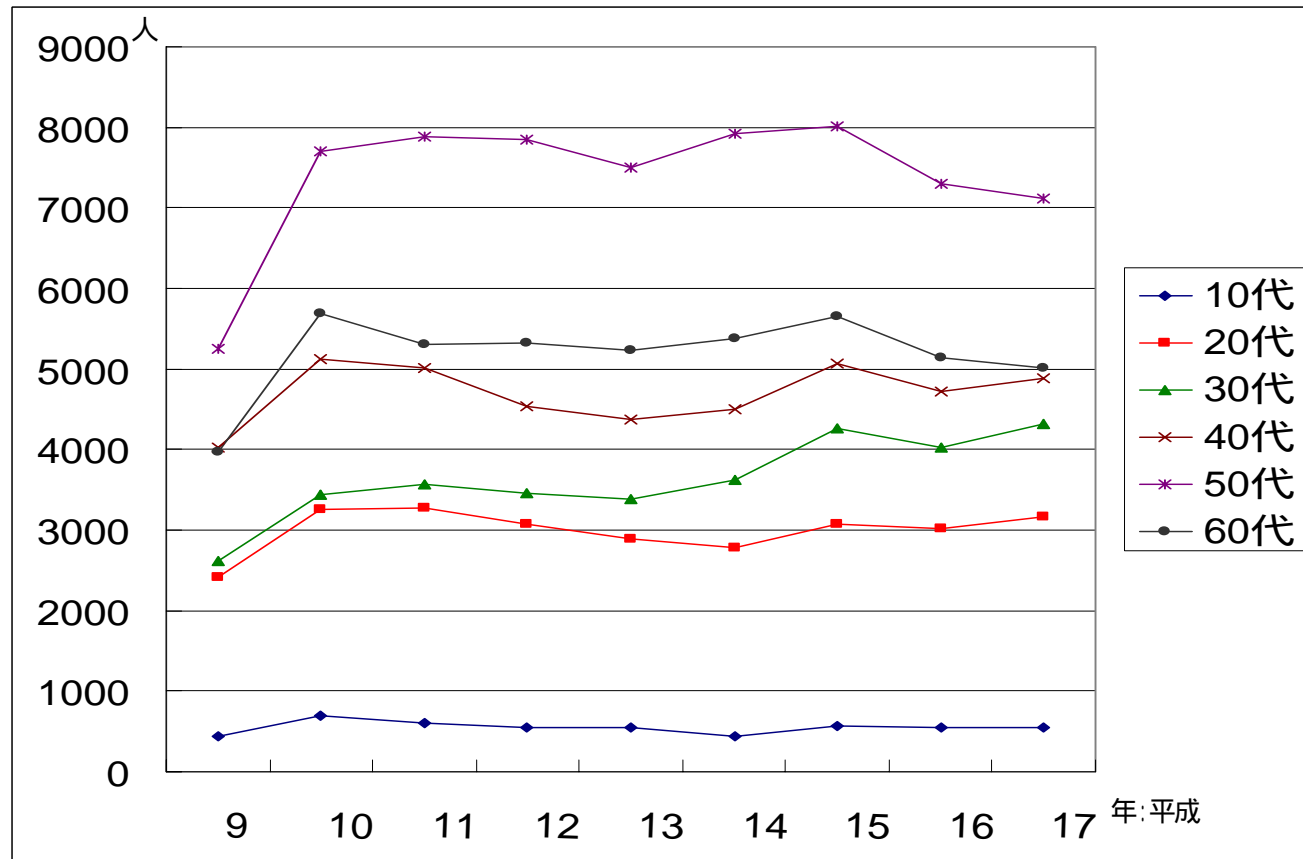

# 自殺の現状について 3

## 年代別自殺者数推移(全国)

出典：人口動態統計

## 年代別自殺者数推移(東京都)

出典：人口動態統計

## 自殺者数構成比年代別(東京都・全国 / 平成17年)

出典：人口動態統計