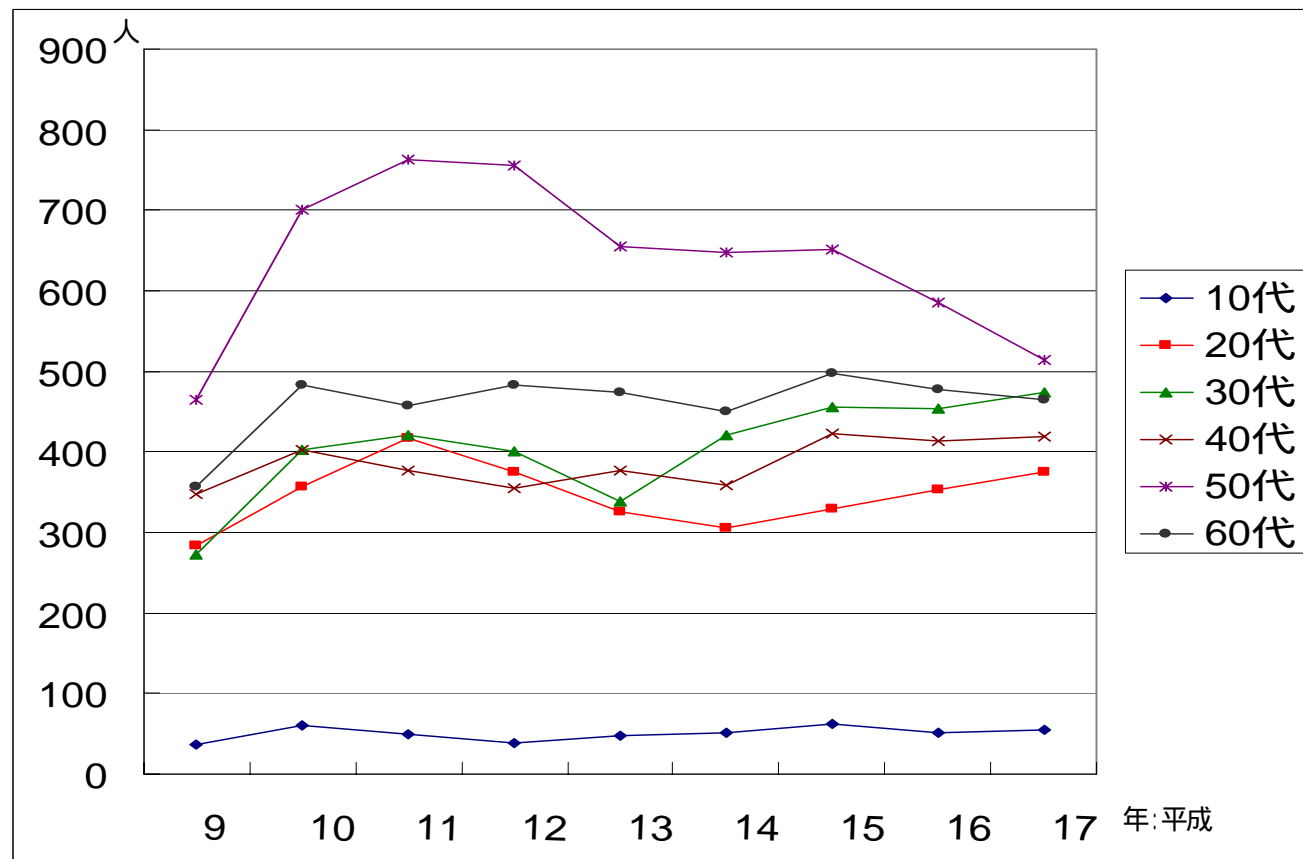

# 自殺の現状について 3

## 年代別自殺者数推移(全国)

出典：人口動態統計

## 年代別自殺者数推移(東京都)

出典：人口動態統計

## 自殺者数構成比年代別(東京都・全国 / 平成17年)

出典：人口動態統計