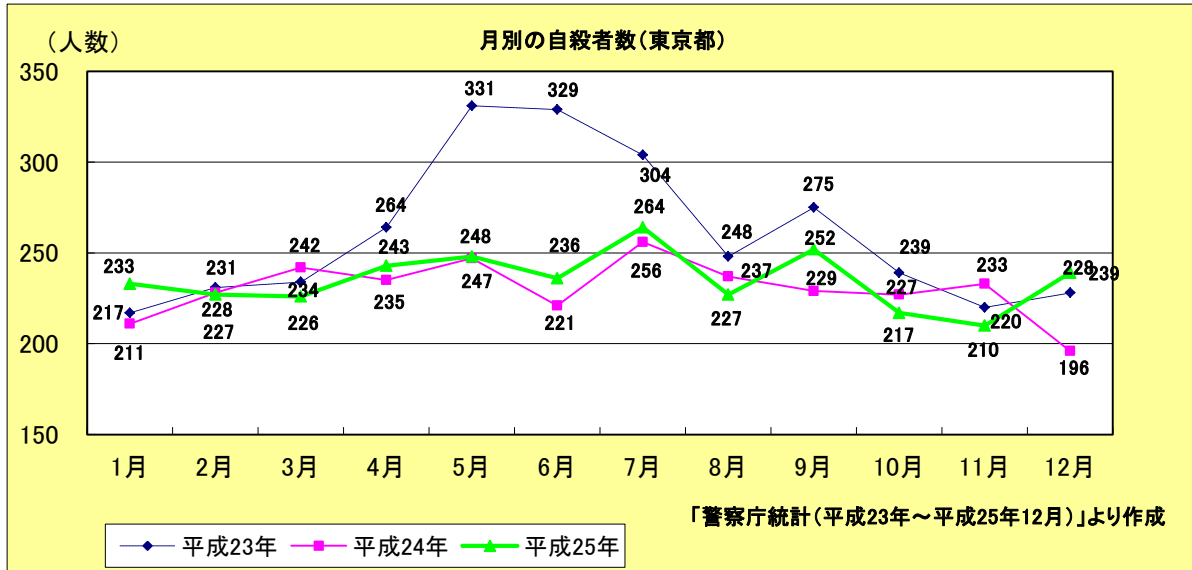

最近の自殺の動向

(1) 東京都

	1月	2月	3月	4月	5月	6月	7月	8月	9月	10月	11月	12月	計
平成23年	217	231	234	264	331	329	304	248	275	239	220	228	3,120
平成24年	211	228	242	235	247	221	256	237	229	227	233	196	2,762
平成25年	233	227	226	243	248	236	264	227	252	217	210	239	2,822

(2) 全国

	1月	2月	3月	4月	5月	6月	7月	8月	9月	10月	11月	12月	計
平成23年	2,287	2,151	2,464	2,711	3,375	3,037	2,813	2,612	2,446	2,402	2,256	2,097	30,651
平成24年	2,268	2,163	2,588	2,437	2,525	2,313	2,413	2,242	2,314	2,426	2,140	2,029	27,858
平成25年	2,453	2,156	2,483	2,383	2,541	2,318	2,293	2,197	2,245	2,162	2,045	2,000	27,276