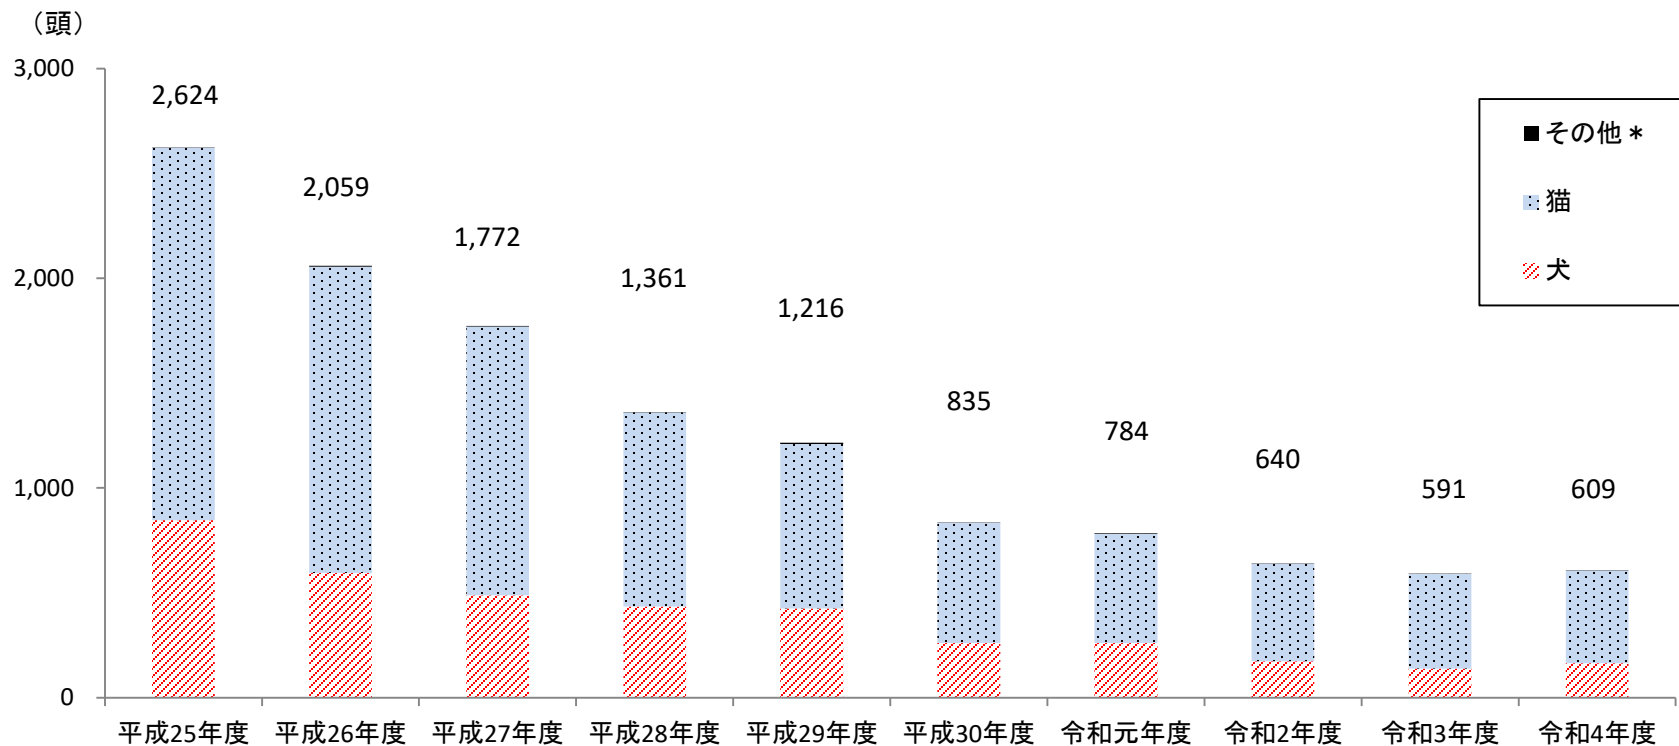

動物の総取扱数の推移(平成25年度～令和4年度)

		平成25年度	平成26年度	平成27年度	平成28年度	平成29年度	平成30年度	令和元年度	令和2年度	令和3年度	令和4年度
総取扱数 (頭)	計	2,624	2,059	1,772	1,361	1,216	835	784	640	591	609
	犬	846	595	488	435	426	261	261	174	138	165
	猫	1,776	1,460	1,281	925	784	573	520	465	452	442
	その他*	2	4	3	1	6	1	3	1	1	2