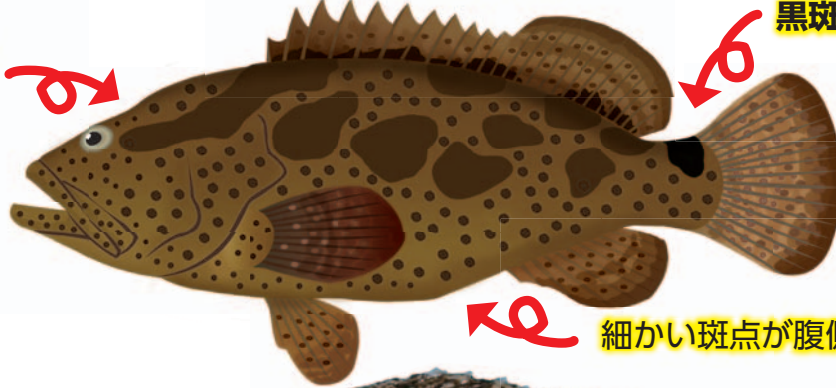

マダラハタ アカマダラハタ

シガテラ毒 販売自粛

- 入荷事例 ▶▶ マダラハタが、ハタ・ヒレグロハタ(鹿児島)という名前で入荷したことがあります。
- 似ている食用魚 ▶▶ オオモンハタやヤイトハタ、その他多くのハタ類
- 見分け方のポイント ▶▶ マダラハタ【毒魚】・アカマダラハタ【毒魚】の一番の特徴は尾ビレつけ根の背部にある黒斑です。この位置に黒斑のある魚が入荷したら、特に注意してください。

マダラハタ

国内の分布：南日本(太平洋側)、沖縄、八丈島、小笠原

まだら模様がある

尾ビレつけ根の背部に黒斑がある

黒斑を上から見ると、左右にまたがっている

細かい斑点が腹側まである

個体によって斑点やまだら模様の出方はさまざまだが・・・

✓ 尾ビレつけ根の背部の黒斑は明瞭

マダラハタ (写真1)

マダラハタ (写真2)

マダラハタ (写真3)

アカマダラハタ

国内の分布：沖縄

まだら模様がある

尾ビレつけ根の背部に
マダラハタより小さめの
黒斑がある

おでこが凹み
後頭部が
盛り上がる

黒斑を上から
見ると、左右
にまたがって
いる

細かい斑点が腹側まである

アカマダラハタ (写真)

よく似た食用魚の例

尾ビレつけ根の背部に黒斑がない

オオモンハタ **食**

ヤイトハタ

食

ホウセキハタ