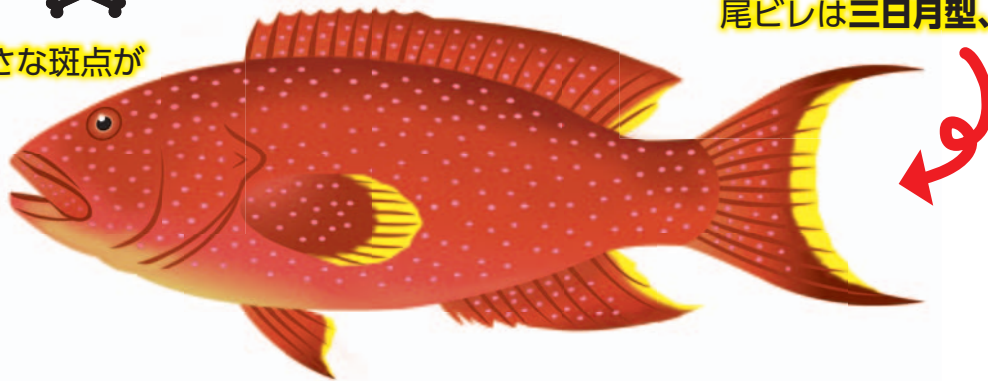

バラハタ オジロバラハタ

シガテラ毒 販売自粛

入荷事例

- バラハタが、スジアラ（宮崎）に混入して入荷したことがあります。
- バラハタが、ユカタハタ（愛媛）という名前で入荷したことがあります。

似ている
食用魚

スジアラ、タキベラ

見分け方の
ポイント

バラハタ【毒魚】・オジロバラハタ【毒魚】は、**尾ビレが三日月型**である点が、スジアラと異なります。また、体表の模様がタキベラと異なります。

バラハタ

国内の分布：相模湾～南日本（太平洋側）、沖縄、伊豆大島、八丈島、小笠原

淡色の小さな斑点が
多数ある

尾ビレは三日月型、後縁は黄色

✓ 個体によって
体の色はさまざま

バラハタ（写真1）

バラハタ（写真2）

バラハタ（写真3）

オジロバラハタ

国内の分布：南日本(太平洋側)、沖縄、小笠原

淡色の小さな斑点が
多数ある

尾ビレは三日月型、後縁は白色
(白色部が少ない個体もいる)

オジロバラハタ (写真)

よく似た食用魚の例

スジアラ 

尾ビレは三日月型ではなく
黄色又は白色の縁取りもない

タキベラ 

背ビレ中央付け根に
黄色斑がある