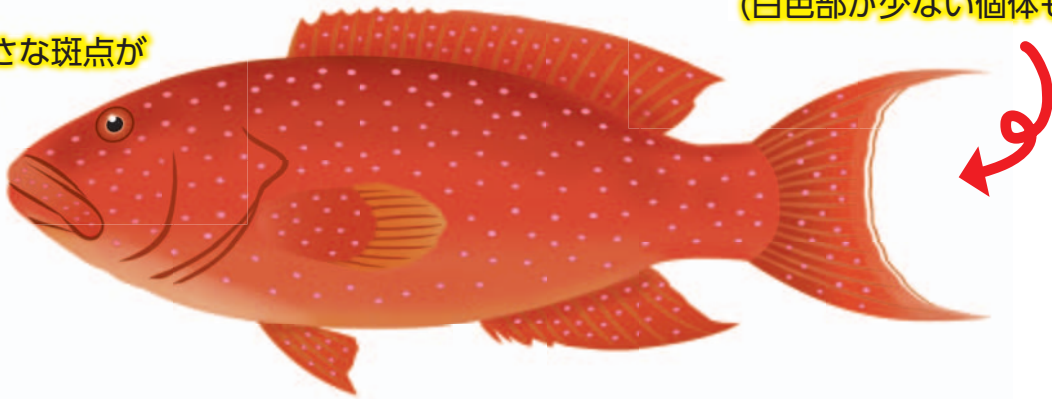

バラハタ オジロバラハタ

シガテラ毒 販売自粛

入荷事例

- バラハタが、スジアラ（宮崎）に混入して入荷したことがあります。
- バラハタが、ユカタハタ（愛媛）という名前で入荷したことがあります。

似ている
食用魚

スジアラ、タキベラ

見分け方の
ポイント

バラハタ【毒魚】・オジロバラハタ【毒魚】は、**尾ビレが三日月型**である点が、スジアラと異なります。また、体表の模様がタキベラと異なります。

バラハタ

国内の分布：相模湾～南日本（太平洋側）、沖縄、伊豆大島、八丈島、小笠原

淡色の小さな斑点が
多数ある

尾ビレは三日月型、後縁は黄色

✓ 個体によって
体の色はさまざま

バラハタ（写真1）

バラハタ（写真2）

バラハタ（写真3）

オジロバラハタ

国内の分布：南日本(太平洋側)、沖縄、小笠原

淡色の小さな斑点が
多数ある

尾ビレは三日月型、後縁は白色
(白色部が少ない個体もいる)

オジロバラハタ (写真)

よく似た食用魚の例

スジアラ 

尾ビレは三日月型ではなく
黄色又は白色の縁取りもない

タキベラ 

背ビレ中央付け根に
黄色斑がある