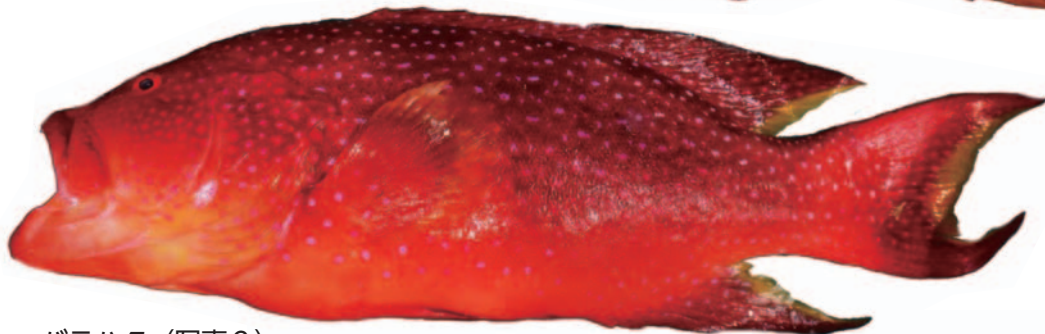

バラハタ オジロバラハタ

シガテラ毒 販売自粛

入荷事例

- バラハタが、スジアラ（宮崎）に混入して入荷したことがあります。
- バラハタが、ユカタハタ（愛媛）という名前で入荷したことがあります。

似ている
食用魚

スジアラ、タキベラ

見分け方の
ポイント

バラハタ【毒魚】・オジロバラハタ【毒魚】は、**尾ビレが三日月型**である点が、スジアラと異なります。また、体表の模様がタキベラと異なります。

バラハタ

国内の分布：相模湾～南日本（太平洋側）、沖縄、伊豆大島、八丈島、小笠原

淡色の小さな斑点が
多数ある

尾ビレは三日月型、後縁は黄色

✓ 個体によって
体の色はさまざま

バラハタ（写真1）

バラハタ（写真2）

バラハタ（写真3）

オジロバラハタ

国内の分布：南日本(太平洋側)、沖縄、小笠原

淡色の小さな斑点が
多数ある

尾ビレは三日月型、後縁は白色
(白色部が少ない個体もいる)

オジロバラハタ (写真)

よく似た食用魚の例

スジアラ 

尾ビレは三日月型ではなく
黄色又は白色の縁取りもない

タキベラ 

背ビレ中央付け根に
黄色斑がある