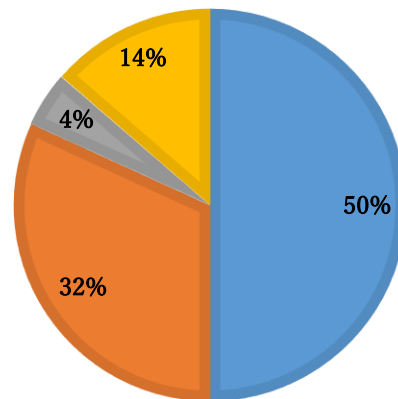

出身地は？

■ 出身地 ■ 東京都 ■ 埼玉 ■ 千葉 ■ 秋田 ■ その他

誰と暮らしてる？

■ 実家暮らし ■ 兄弟姉妹と同居 ■ 一人暮らし ■ その他

現在の居住地は？

■東京都 ■埼玉 ■その他

平日の勉強時間は？

■1時間未満 ■1～2時間 ■2～3時間 ■3時間以上

平日趣味に使える時間は？

■ 1時間未満 ■ 1～2時間 ■ 2～3時間 ■ 3時間以上

今の年齢は？

■ 10代 ■ 20代 ■ 30代 ■ 40代

通学時間は？

■ 20分未満 ■ 20分～1時間 ■ 1～2時間 ■ 2時間以上

平均睡眠時間は？

■ 5時間未満 ■ 5～6時間 ■ 6～7時間 ■ 7時間以上