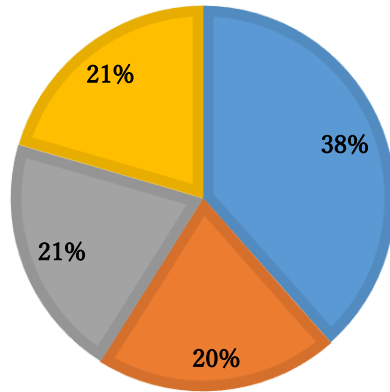

出身地は？

■ 出身地 ■ 東京都 ■ 埼玉 ■ 千葉 ■ 秋田 ■ その他

誰と暮らしてる？

■ 実家暮らし ■ 兄弟姉妹と同居 ■ 一人暮らし ■ その他

現在の居住地は？

■東京都 ■埼玉 ■その他

平日の勉強時間は？

■1時間未満 ■1～2時間 ■2～3時間 ■3時間以上

平日趣味に使える時間は？

■ 1時間未満 ■ 1～2時間 ■ 2～3時間 ■ 3時間以上

今の年齢は？

■ 10代 ■ 20代 ■ 30代 ■ 40代

通学時間は？

■ 20分未満 ■ 20分～1時間 ■ 1～2時間 ■ 2時間以上

平均睡眠時間は？

■ 5時間未満 ■ 5～6時間 ■ 6～7時間 ■ 7時間以上