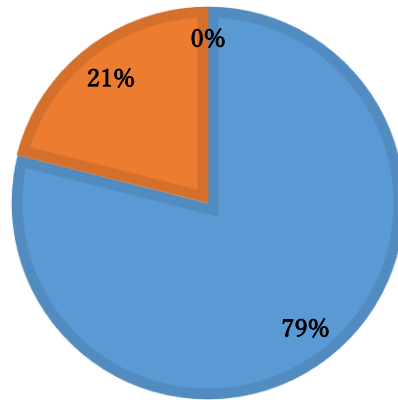

出身地は？

■ 出身地 ■ 東京都 ■ 埼玉 ■ 千葉 ■ 秋田 ■ その他

誰と暮らしてる？

■ 実家暮らし ■ 兄弟姉妹と同居 ■ 一人暮らし ■ その他

現在の居住地は？

■東京都 ■埼玉 ■その他

平日の勉強時間は？

■1時間未満 ■1～2時間 ■2～3時間 ■3時間以上

平日趣味に使える時間は？

■ 1時間未満 ■ 1～2時間 ■ 2～3時間 ■ 3時間以上

今の年齢は？

■ 10代 ■ 20代 ■ 30代 ■ 40代

通学時間は？

■ 20分未満 ■ 20分～1時間 ■ 1～2時間 ■ 2時間以上

平均睡眠時間は？

■ 5時間未満 ■ 5～6時間 ■ 6～7時間 ■ 7時間以上