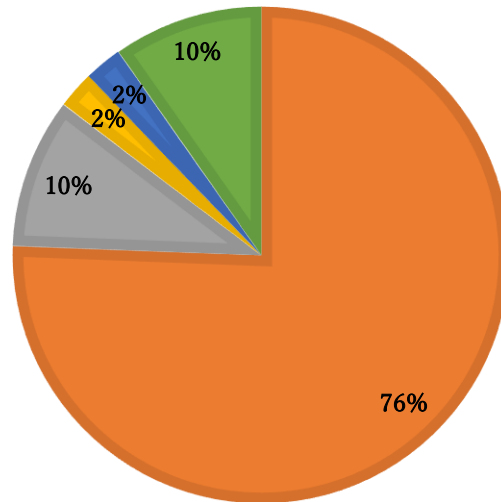

出身地は？

■ 出身地 ■ 東京都 ■ 埼玉 ■ 千葉 ■ 秋田 ■ その他

誰と暮らしてる？

■ 実家暮らし ■ 兄弟姉妹と同居 ■ 一人暮らし ■ その他

現在の居住地は？

■東京都 ■埼玉 ■その他

平日の勉強時間は？

■1時間未満 ■1～2時間 ■2～3時間 ■3時間以上

平日趣味に使える時間は？

■ 1時間未満 ■ 1～2時間 ■ 2～3時間 ■ 3時間以上

今の年齢は？

■ 10代 ■ 20代 ■ 30代 ■ 40代

通学時間は？

■ 20分未満 ■ 20分～1時間 ■ 1～2時間 ■ 2時間以上

平均睡眠時間は？

■ 5時間未満 ■ 5～6時間 ■ 6～7時間 ■ 7時間以上