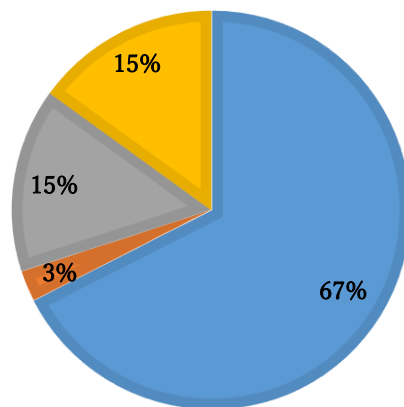

出身地は？

■ 出身地 ■ 東京都 ■ 埼玉 ■ 千葉 ■ 秋田 ■ その他

誰と暮らしてる？

■ 実家暮らし ■ 兄弟姉妹と同居 ■ 一人暮らし ■ その他

現在の居住地は？

■東京都 ■埼玉 ■その他

平日の勉強時間は？

■1時間未満 ■1～2時間 ■2～3時間 ■3時間以上

平日趣味に使える時間は？

■ 1時間未満 ■ 1～2時間 ■ 2～3時間 ■ 3時間以上

今の年齢は？

■ 10代 ■ 20代 ■ 30代 ■ 40代

通学時間は？

■ 20分未満 ■ 20分～1時間 ■ 1～2時間 ■ 2時間以上

平均睡眠時間は？

■ 5時間未満 ■ 5～6時間 ■ 6～7時間 ■ 7時間以上