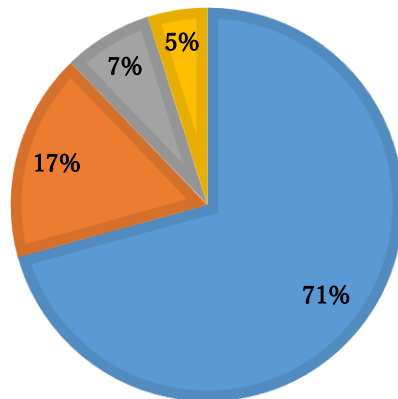

出身地は？

■ 出身地 ■ 東京都 ■ 埼玉 ■ 千葉 ■ 秋田 ■ その他

誰と暮らしてる？

■ 実家暮らし ■ 兄弟姉妹と同居 ■ 一人暮らし ■ その他

現在の居住地は？

■東京都 ■埼玉 ■その他

平日の勉強時間は？

■1時間未満 ■1～2時間 ■2～3時間 ■3時間以上

平日趣味に使える時間は？

■ 1時間未満 ■ 1～2時間 ■ 2～3時間 ■ 3時間以上

今の年齢は？

■ 10代 ■ 20代 ■ 30代 ■ 40代

通学時間は？

■ 20分未満 ■ 20分～1時間 ■ 1～2時間 ■ 2時間以上

平均睡眠時間は？

■ 5時間未満 ■ 5～6時間 ■ 6～7時間 ■ 7時間以上