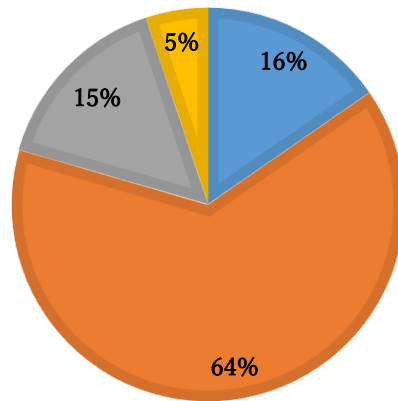

平日趣味に使える時間は？

■ 1時間未満 ■ 1～2時間 ■ 2～3時間 ■ 3時間以上

今の年齢は？

■ 10代 ■ 20代 ■ 30代 ■ 40代

通学時間は？

■ 20分未満 ■ 20分～1時間 ■ 1～2時間 ■ 2時間以上

平均睡眠時間は？

■ 5時間未満 ■ 5～6時間 ■ 6～7時間 ■ 7時間以上