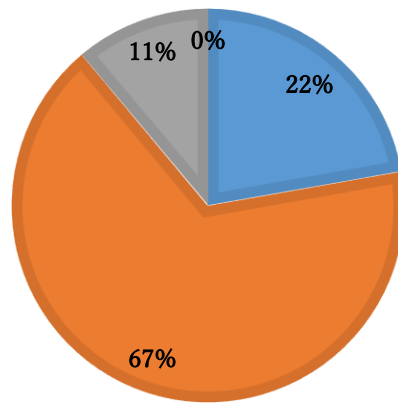

平日趣味に使える時間は？

■ 1時間未満 ■ 1～2時間 ■ 2～3時間 ■ 3時間以上

今の年齢は？

■ 10代 ■ 20代 ■ 30代 ■ 40代

通学時間は？

■ 20分未満 ■ 20分～1時間 ■ 1～2時間 ■ 2時間以上

平均睡眠時間は？

■ 5時間未満 ■ 5～6時間 ■ 6～7時間 ■ 7時間以上