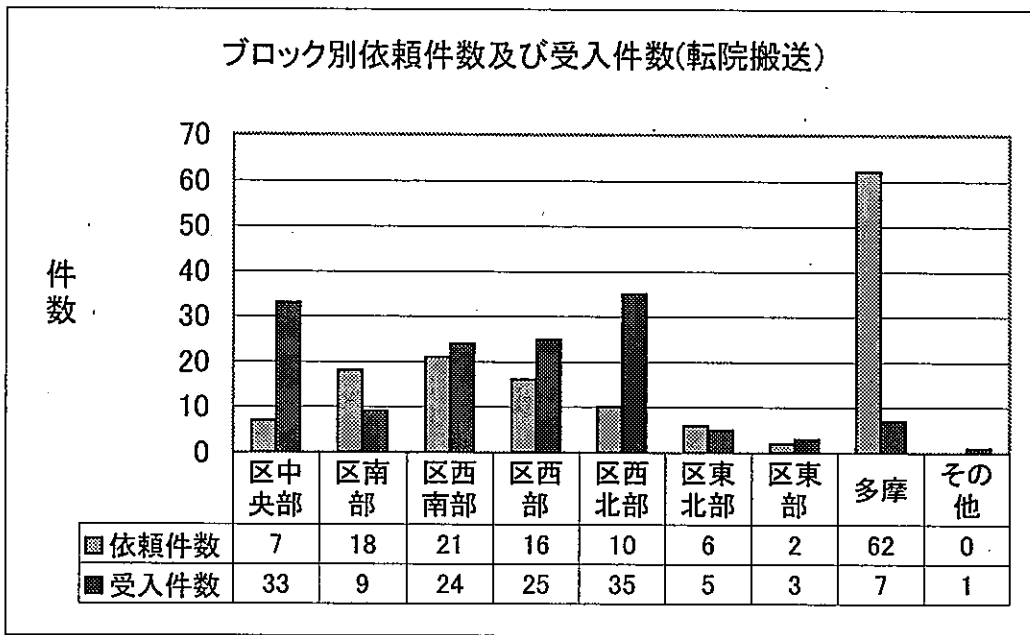

周産期搬送コーディネーター実績(平成21年8月31日～平成22年2月28日)

周産期搬送コーディネーター実績(平成21年8月31日～平成22年2月28日)

周産期搬送コーディネーター実績(平成21年8月31日～平成22年2月28日)