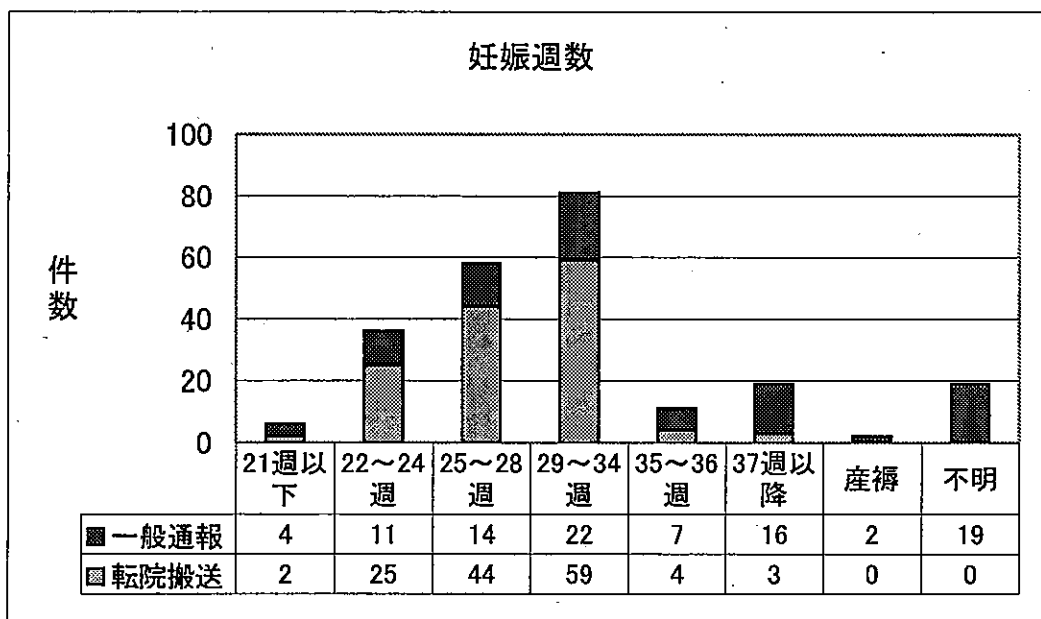

周産期搬送コーディネーター実績(平成21年8月31日～平成22年2月28日)

周産期搬送コーディネーター実績(平成21年8月31日～平成22年2月28日)

周産期搬送コーディネーター実績(平成21年8月31日～平成22年2月28日)