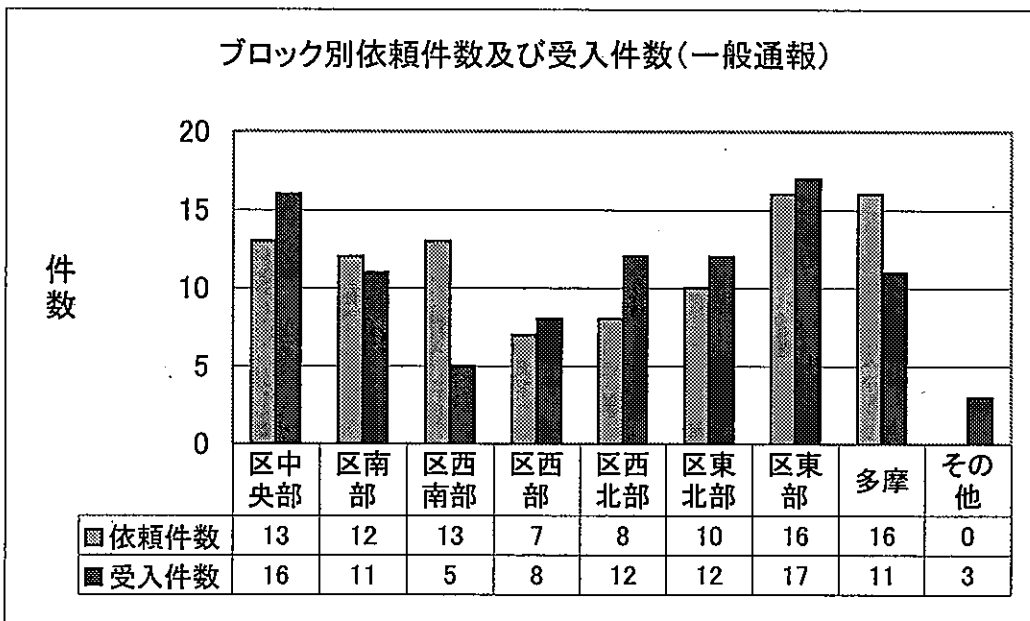

周産期搬送コーディネーター実績(平成21年8月31日～平成22年2月28日)

周産期搬送コーディネーター実績(平成21年8月31日～平成22年2月28日)

周産期搬送コーディネーター実績(平成21年8月31日～平成22年2月28日)