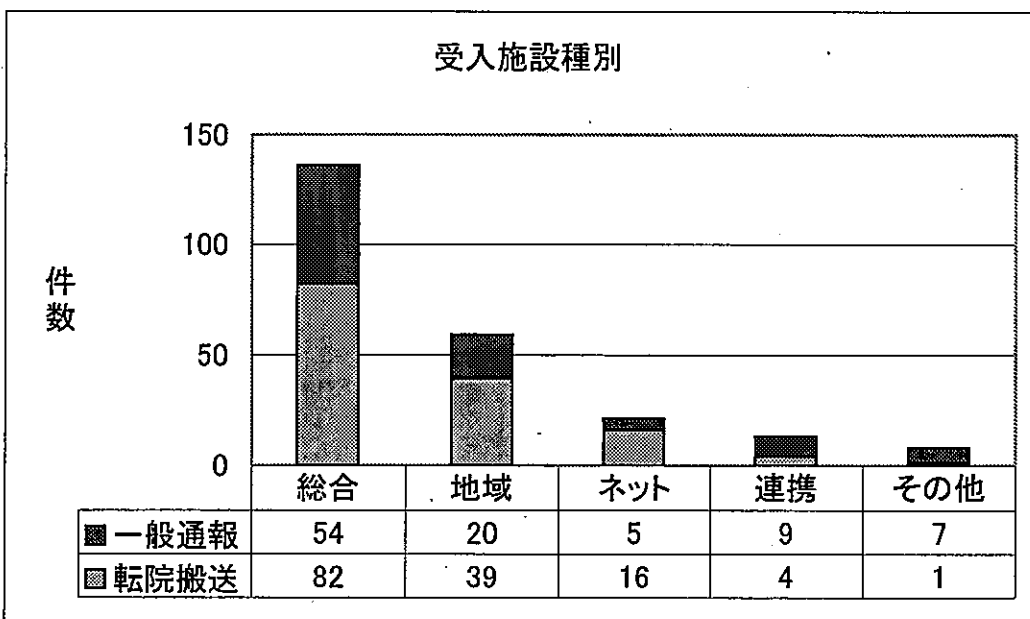

周産期搬送コーディネーター実績(平成21年8月31日～平成22年2月28日)

周産期搬送コーディネーター実績(平成21年8月31日～平成22年2月28日)

周産期搬送コーディネーター実績(平成21年8月31日～平成22年2月28日)