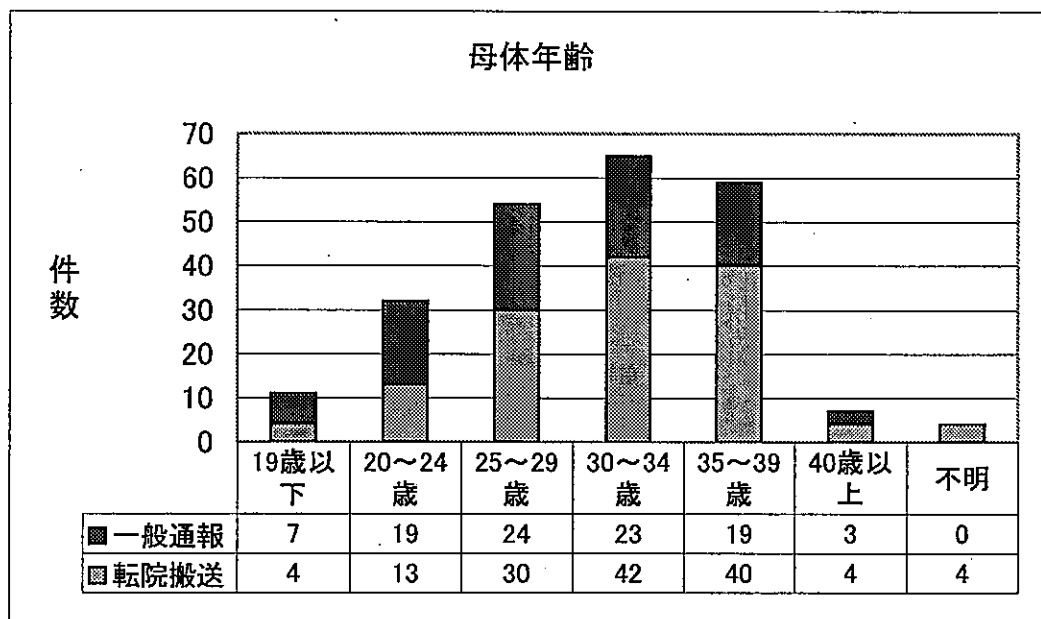

周産期搬送コーディネーター実績(平成21年8月31日～平成22年2月28日)

周産期搬送コーディネーター実績(平成21年8月31日～平成22年2月28日)

周産期搬送コーディネーター実績(平成21年8月31日～平成22年2月28日)