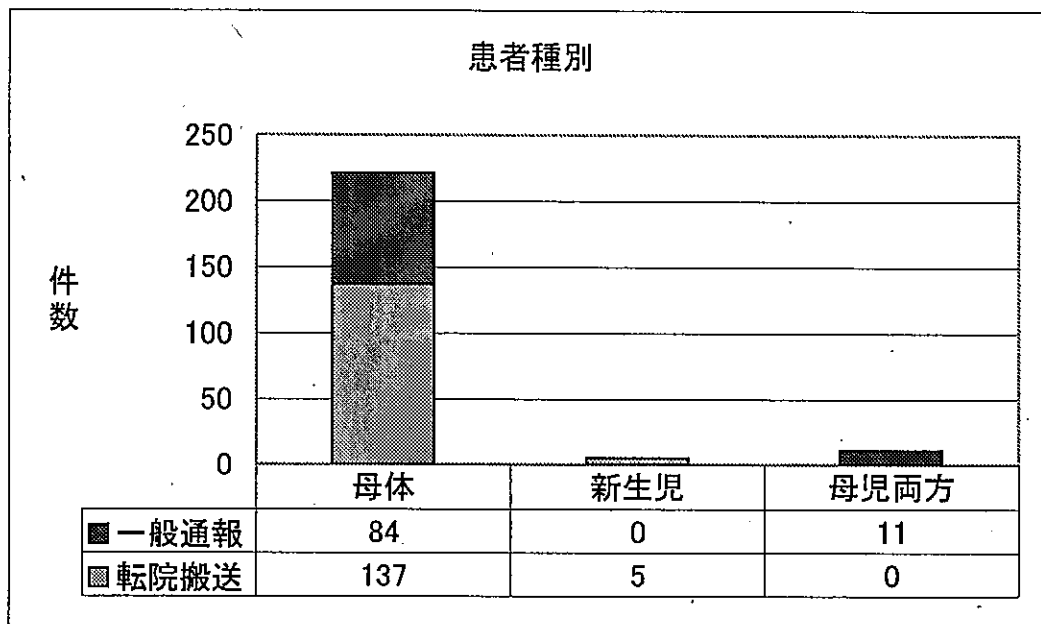

周産期搬送コーディネーター実績(平成21年8月31日～平成22年2月28日)

周産期搬送コーディネーター実績(平成21年8月31日～平成22年2月28日)

周産期搬送コーディネーター実績(平成21年8月31日～平成22年2月28日)