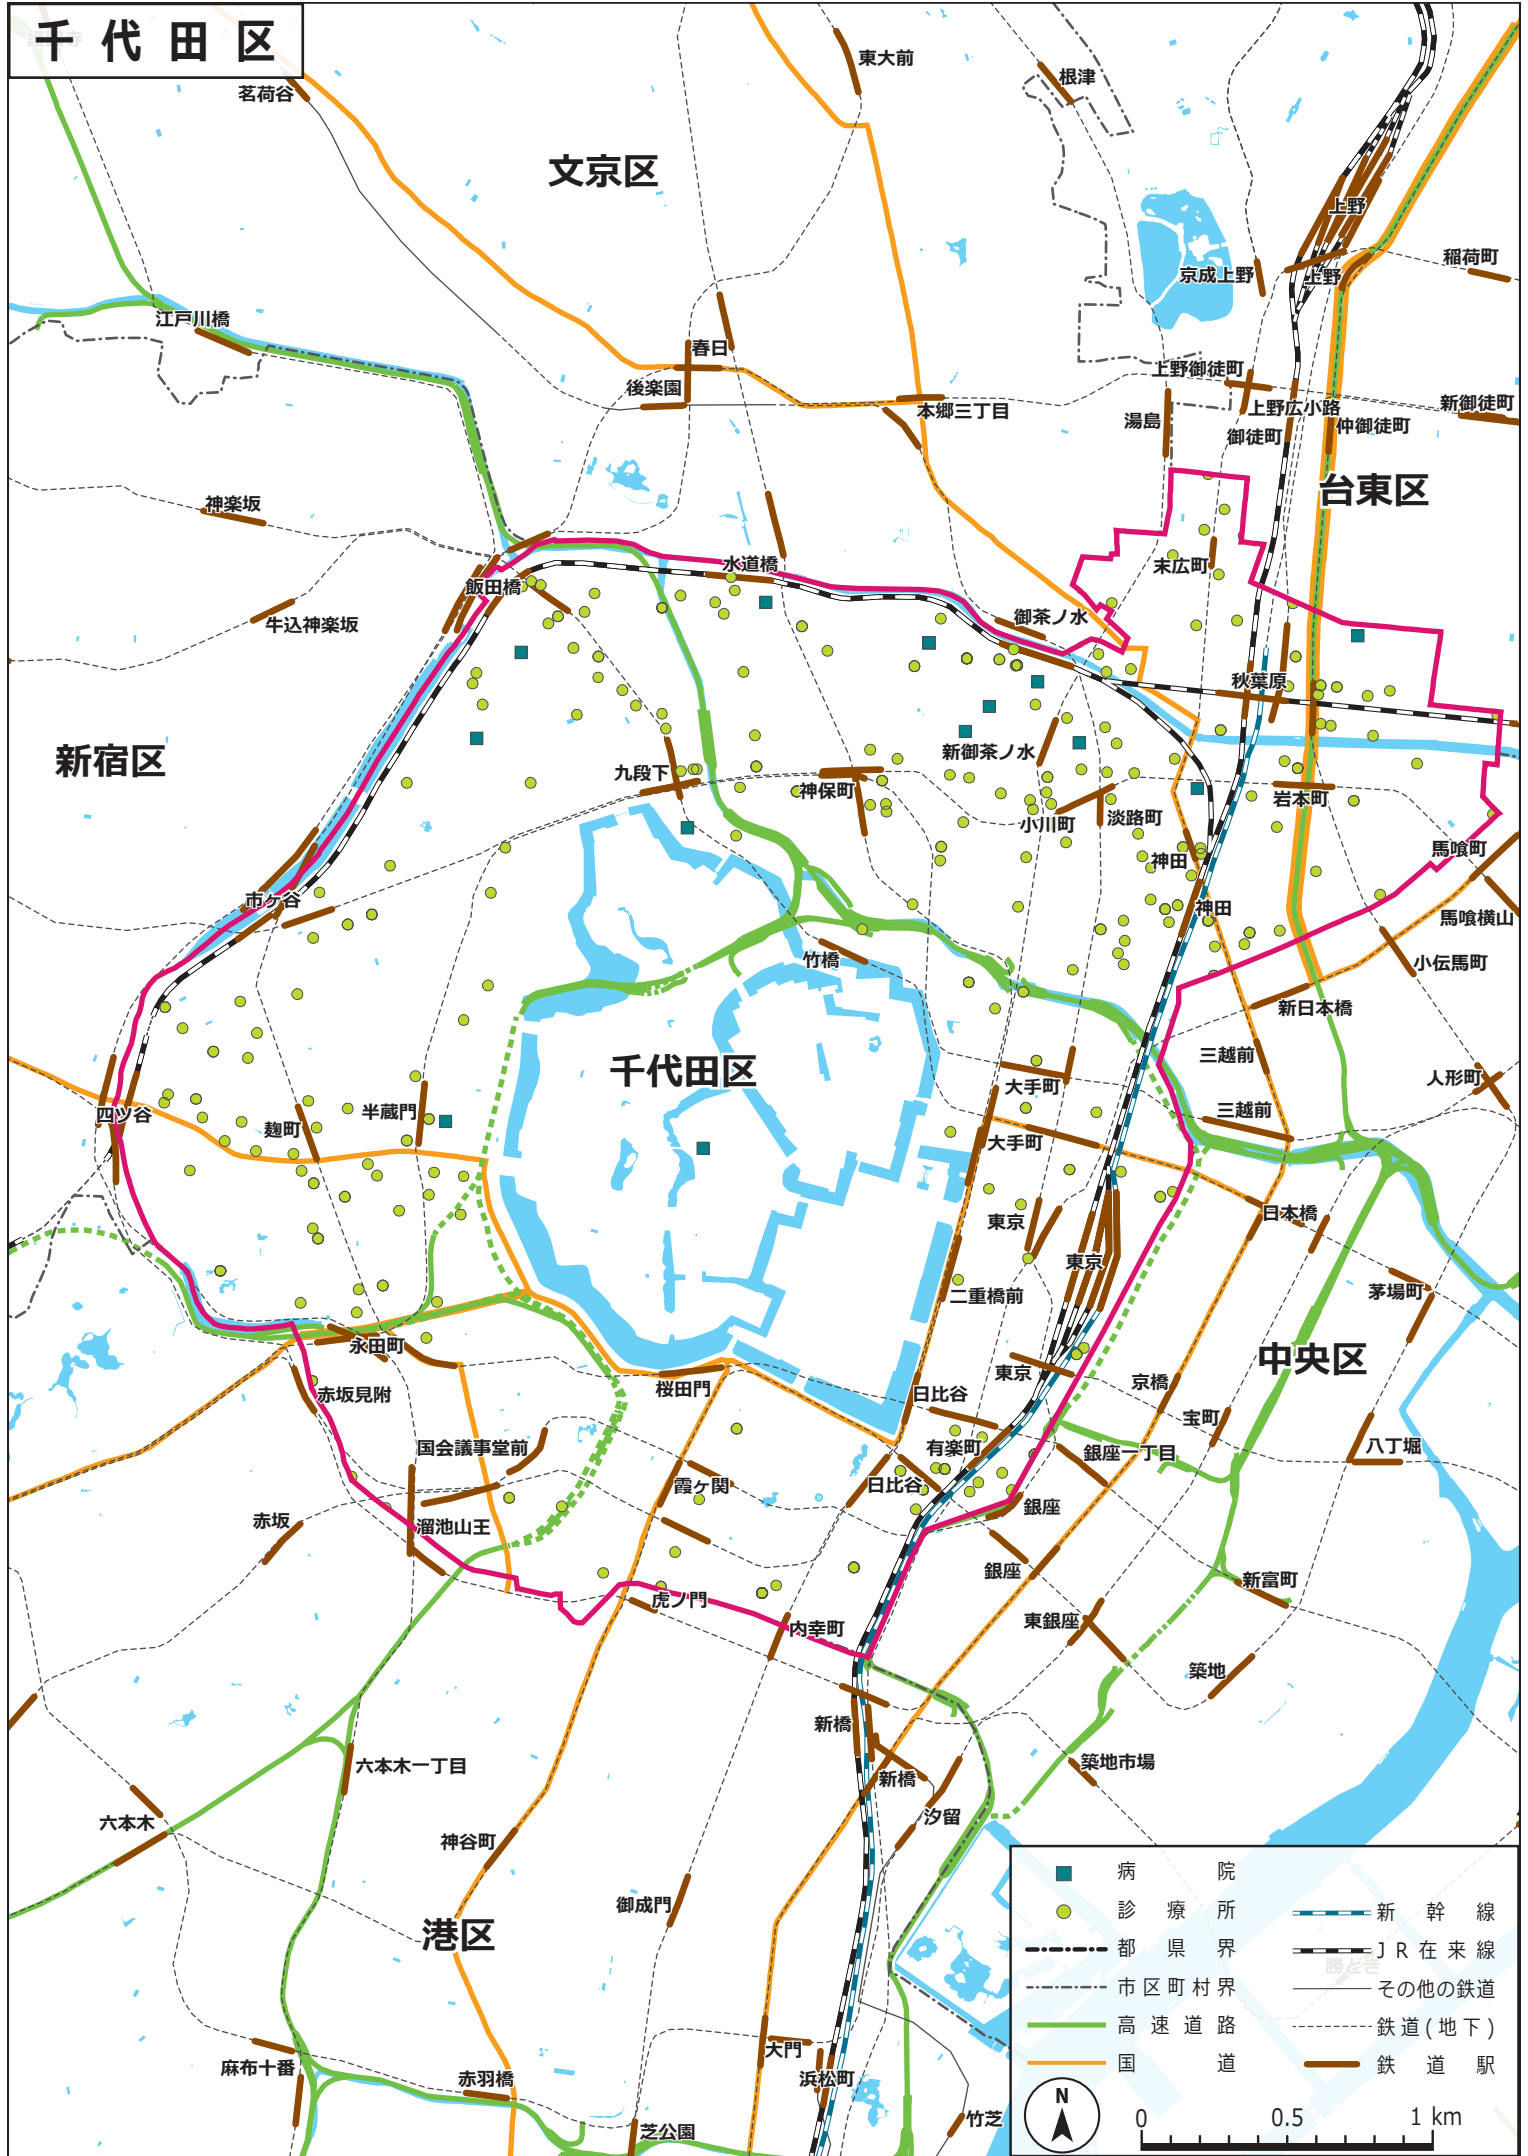

医療機関（病院・診療所）の圏域別  
マッピング（案）＜区中央部＞

区中央部

■ 病院	— 新幹線
● 診療所	— JR 在来線
--- 都 県 界	— その他の鉄道
--- 市区町村界	--- 鉄道(地下)
— 高速道路	— 鉄道 駅
— 国 道	

N  
0 1 2 km

# 千代田区

# 中央区

墨田区

江東区

千代田区

中央区

港区

■	病院	—	新幹線
●	診療所	—	JR在来線
- - -	都県界	—	その他の鉄道
- · - · -	市区町村界	- - -	鉄道(地下)
—	高速道路	—	鉄道駅
—	国道		

0 0.5 1 km

江東区

- 病院
- 診療所
- 都県界
- - - 市区町村界
- 高速道路
- 国道
- 新幹線
- JR在来線
- その他の鉄道
- 鉄道(地下)
- 鉄道駅

0 0.5 1 km