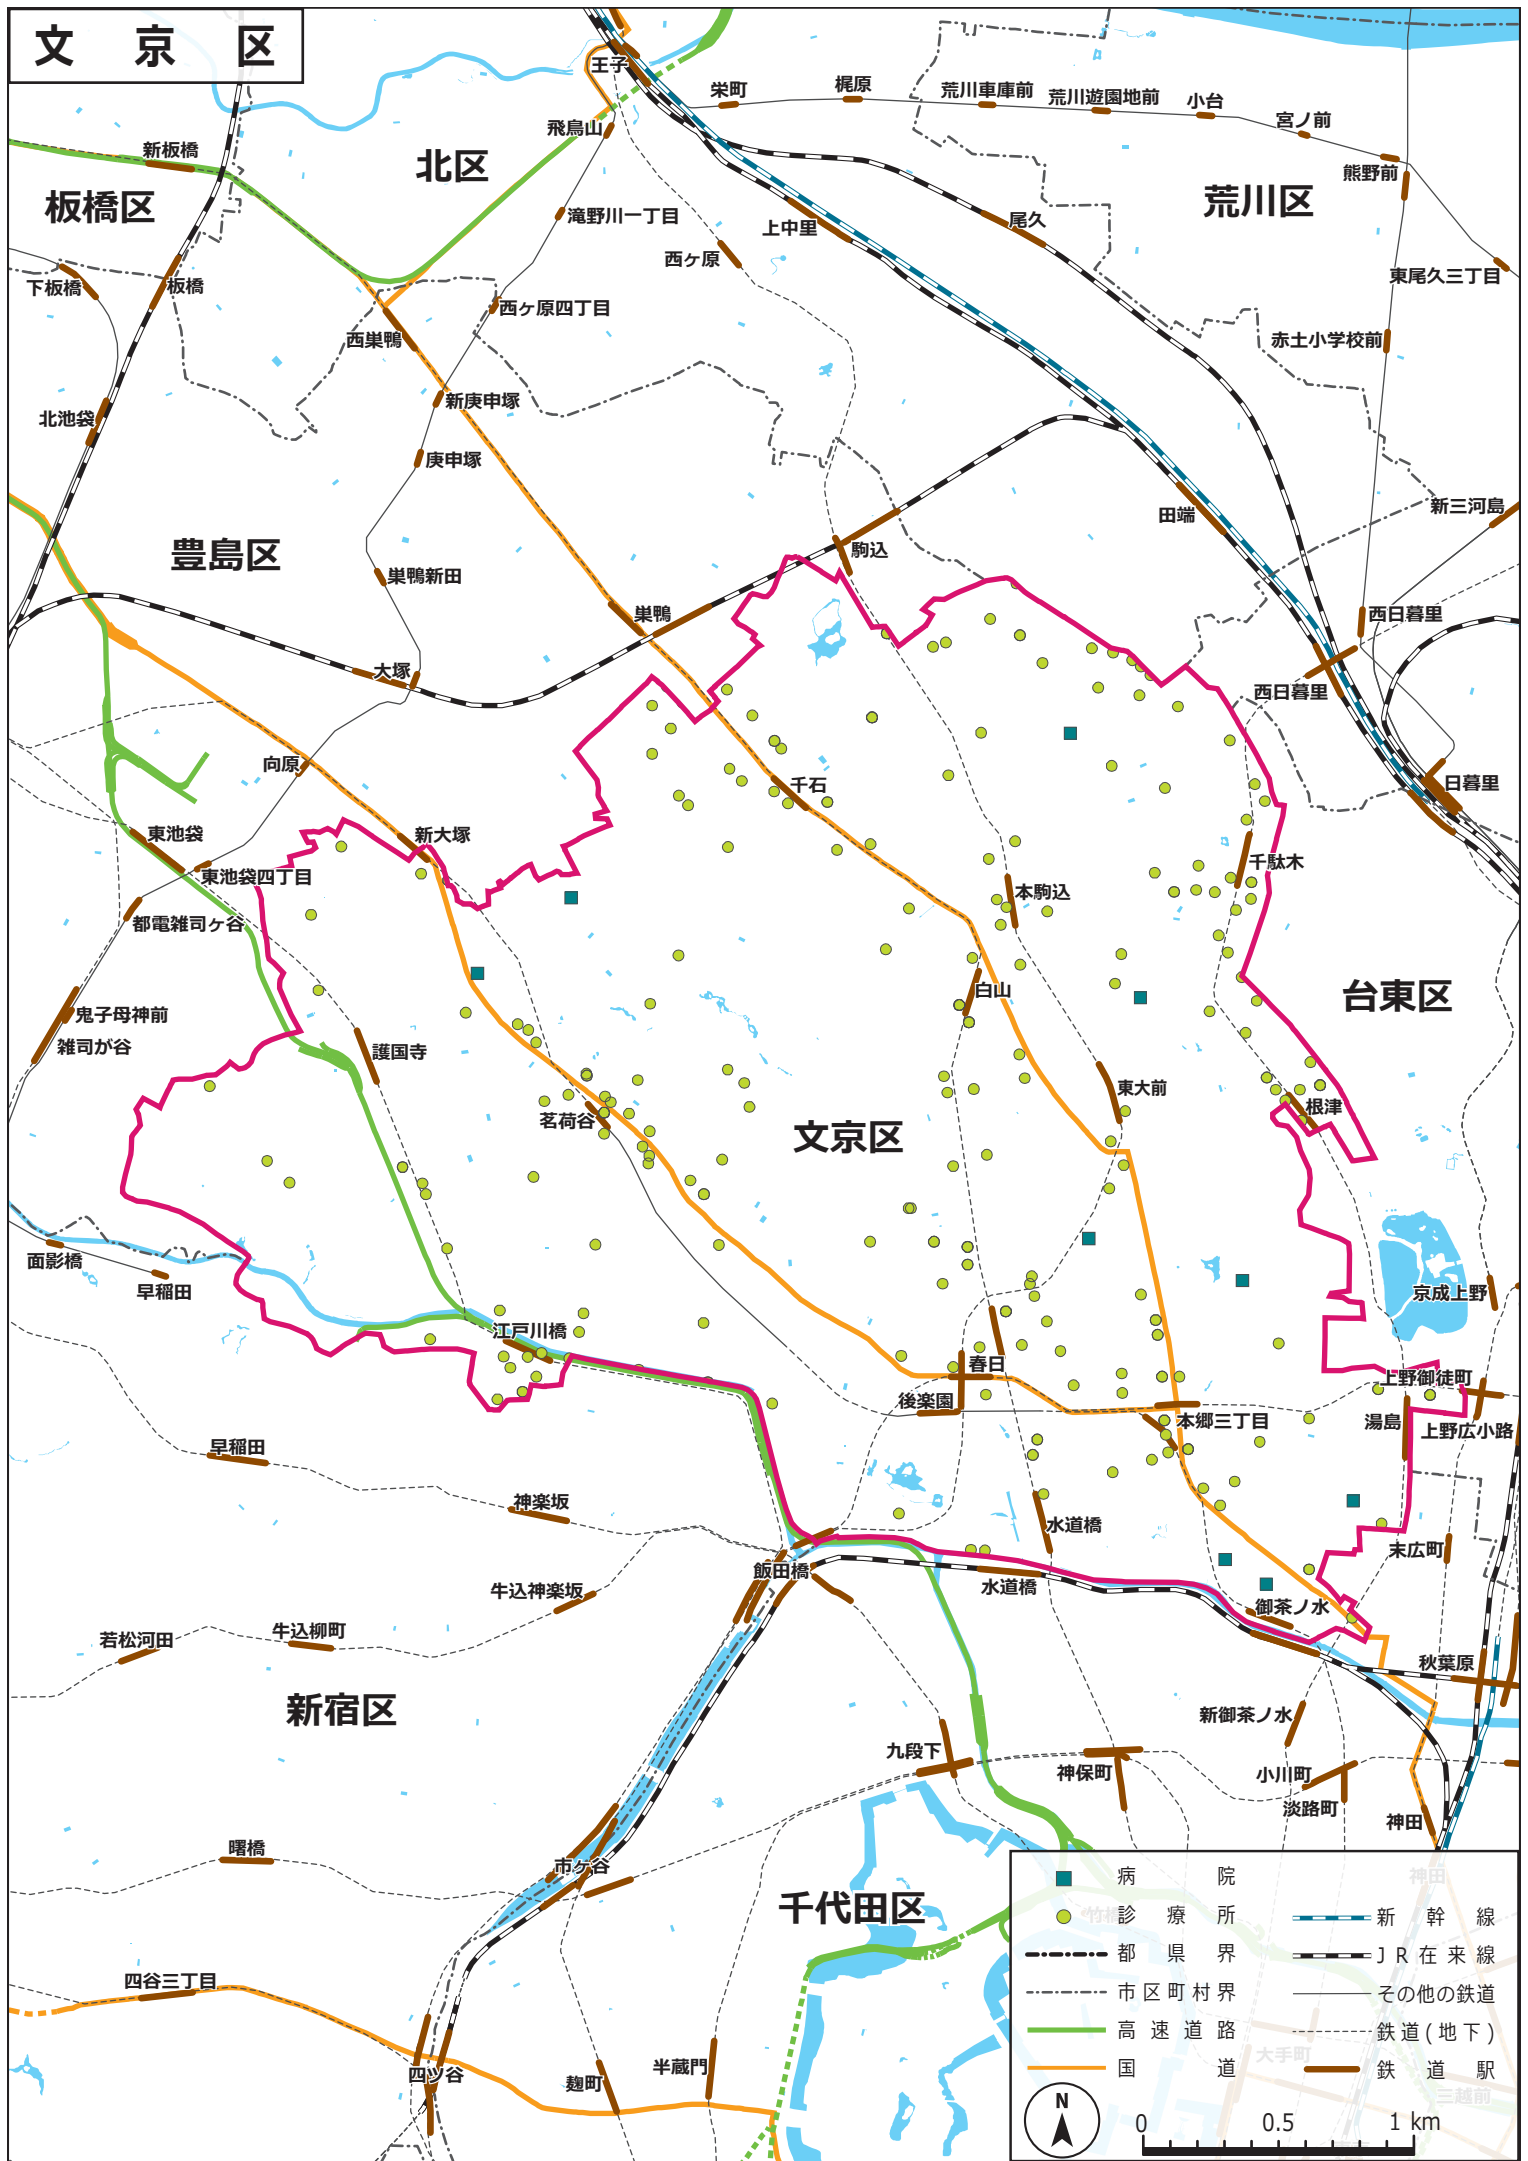

文京区

■	病院	—	新幹線
●	診療所	—	JR在来線
- - -	都県界	—	その他の鉄道
- - -	市区町村界	—	地下鉄
—	高速道路	—	鉄道(地下)
—	国道	—	鉄道駅

0 0.5 1 km